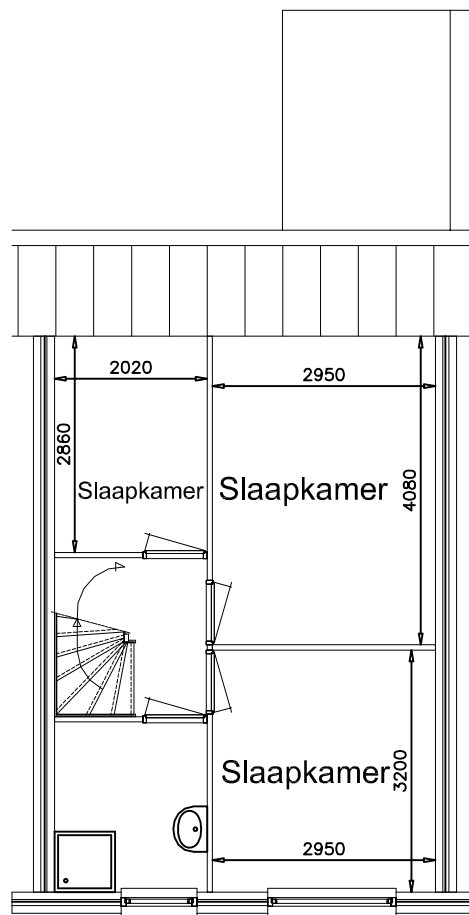

Begane grond

1e verdieping

2e verdieping

Tekening is niet op schaal
Tekening is niet bindend

Adres:	Trechter 5	
VHE nummer:	4160	
Complex:	3333	
Getekend:	26-08-2013	Gewijzigd: