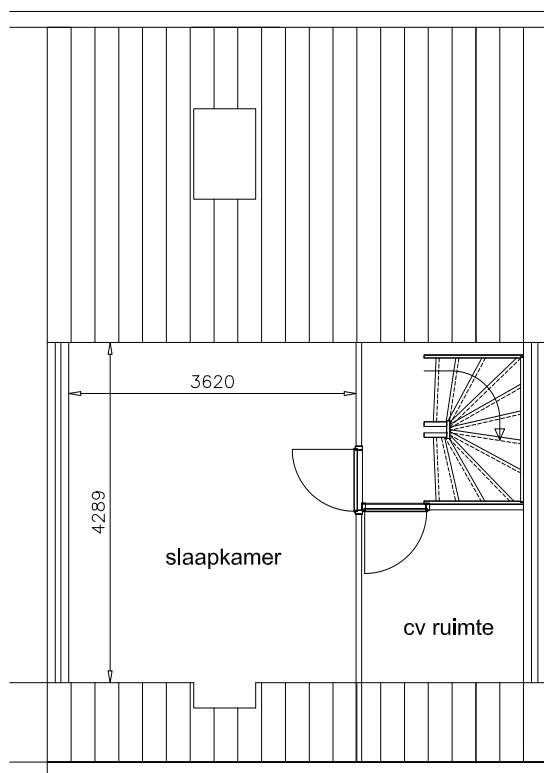

begane grond

1e verdieping

2e verdieping

Tekening is niet op schaal
Tekening is niet bindend

Adres:	Dude Haven 153
VHE nummer:	1122
Complex:	1037
Getekend:	27-2-2015
	Gewijzigd: