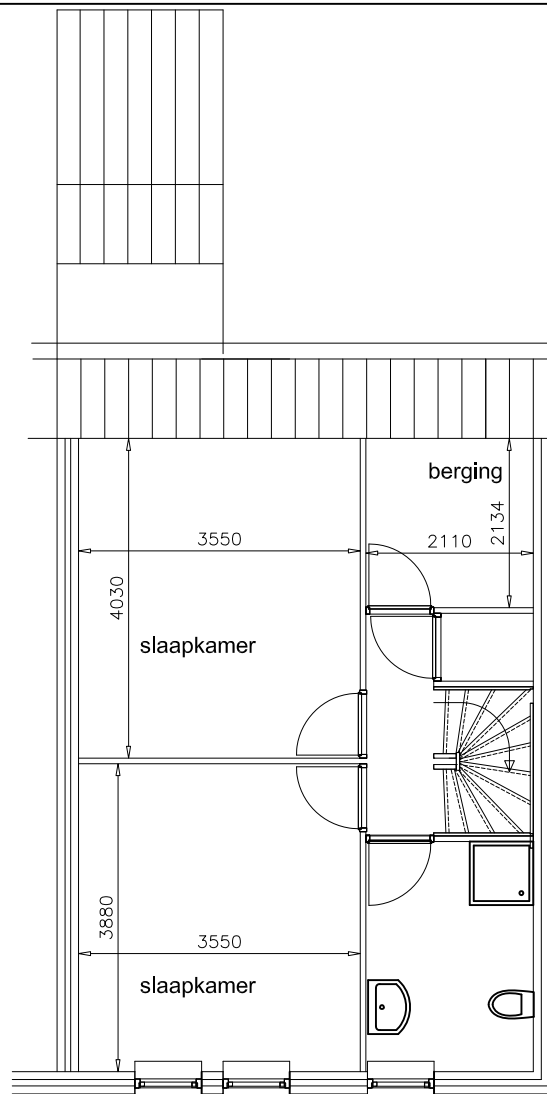

begane grond

1e verdieping

2e verdieping

Tekening is niet op schaal
Tekening is niet bindend

Adres:	Dude Haven 153
VHE nummer:	1122
Complex:	1037
Getekend:	27-2-2015
	Gewijzigd: