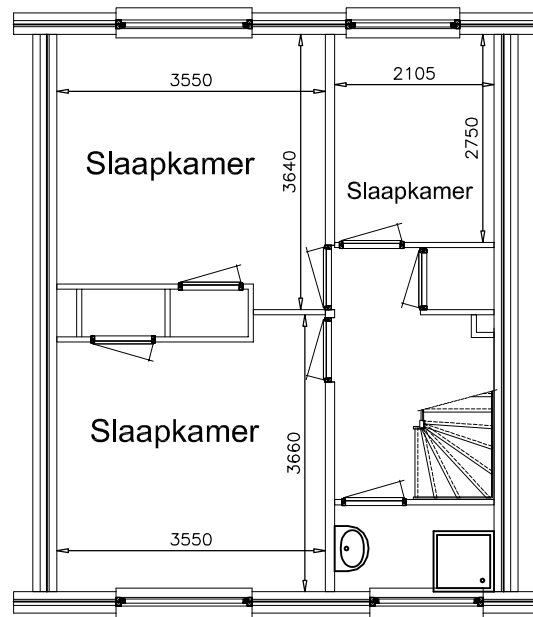

Begane grond

1e verdieping

Tekening is niet op schaal  
Tekening is niet bindend

Adres:	Oranje Nassaustraat 41	
VHE nummer:	3170	
Complex:	3312	
Getekend:	19-08-2013	Gewijzigd: