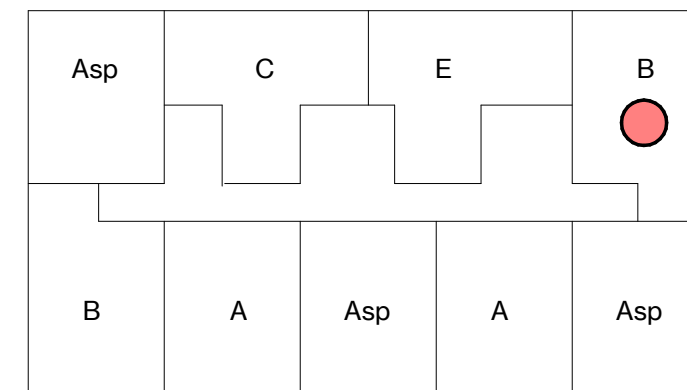

Renvooi installatietechnische symbolen:

- Schakelmateriaal op ca. 1050+ vl. en wandcontactdozen op ca. 300+ vl. tenzij anders staat aangegeven op tekening

Symbool	Omschrijving
	CO2-detector
	thermostaat
	intercom
l. / v.	loop deur / vaste deur
RM	rookmelder
kk.	koelkast
f.	fornuis
wm / wd	wasmachine + wasdroger
	vloerverwarming verdeler

schaal 1 : 50

tekening 4ev_woningtype B
 adres Baccarastraat 4 409
 formaat A3
 datum 30-09-2025