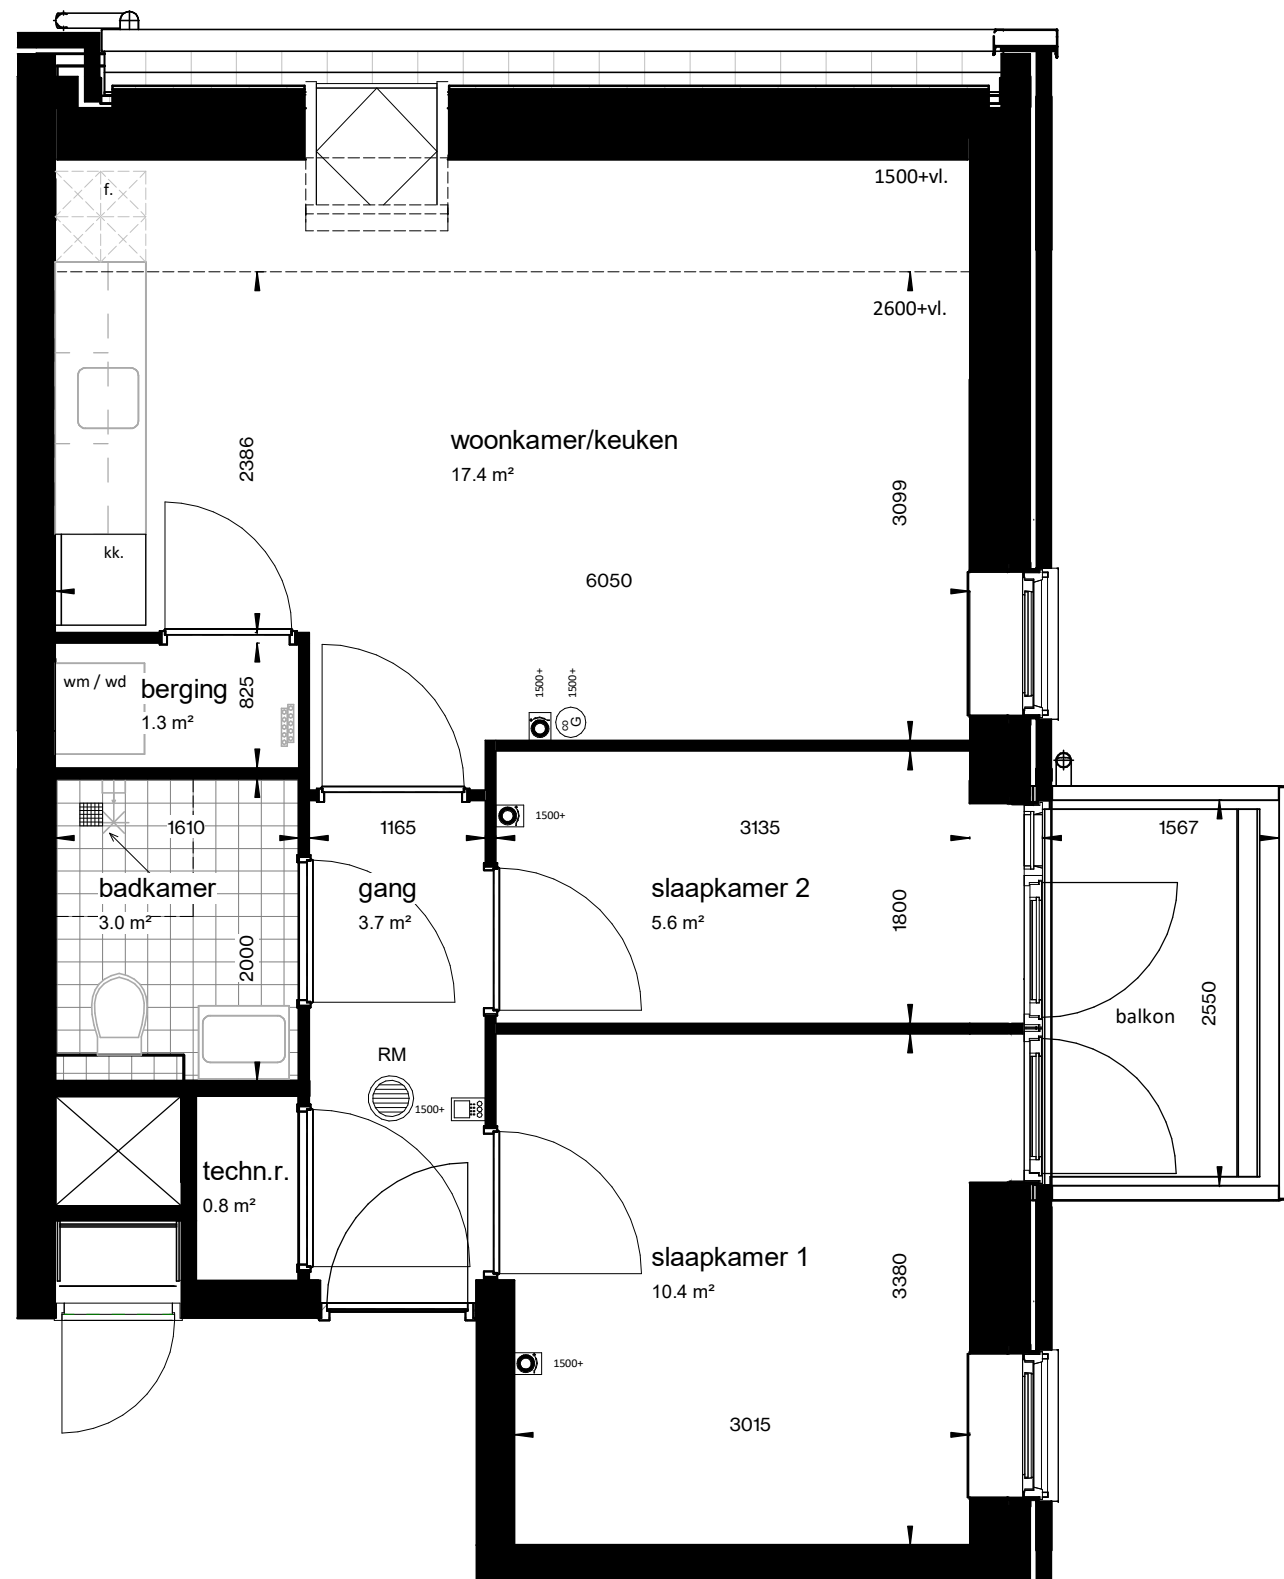

Renvooi installatietechnische symbolen:

- Schakelmateriaal op ca. 1050+ vl. en wandcontactdozen op ca. 300+ vl. tenzij anders staat aangegeven op tekening

Symbool	Omschrijving
	CO2-detector
	thermostaat
	intercom
l. / v.	loop deur / vaste deur
RM	rookmelder
kk.	koelkast
f.	fornuis
wm / wd	wasmachine + wasdroger
	vloerverwarming verdeler

schaal 1 : 50

tekening 4ev_woningtype B
 adres Baccarastraat 4 409
 formaat A3
 datum 30-09-2025