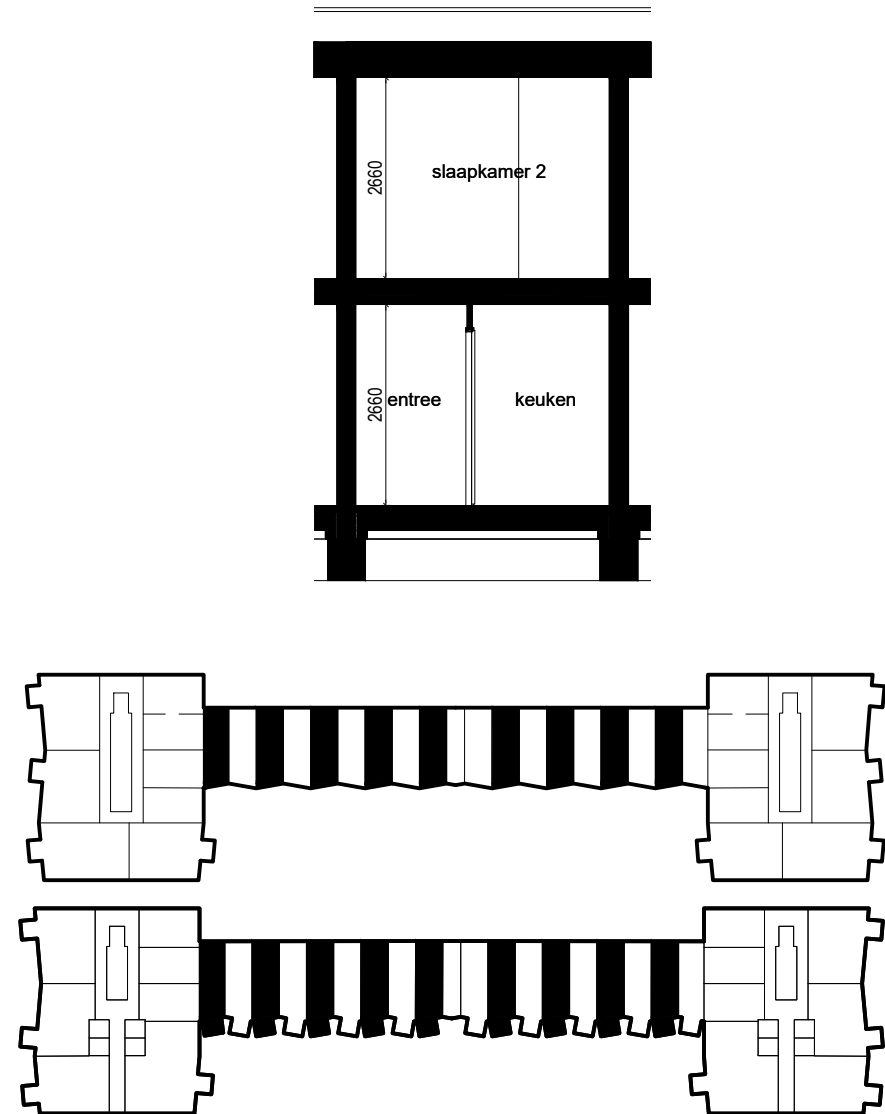

Plattegrond type Hsp

Aan deze tekeningen kunnen geen rechten worden ontleend, de werkelijke situatie kan afwijken van de tekening

Doorsnede type Hsp

Noorderlicht te Hoorn

complex nummer:	Blok 4
huisnummer:	222, 224, 226, 228, 230 232, 234, 236, 238
woningtype:	Hsp
verdieping:	0, 1
schaal:	1:100
formaat:	A4