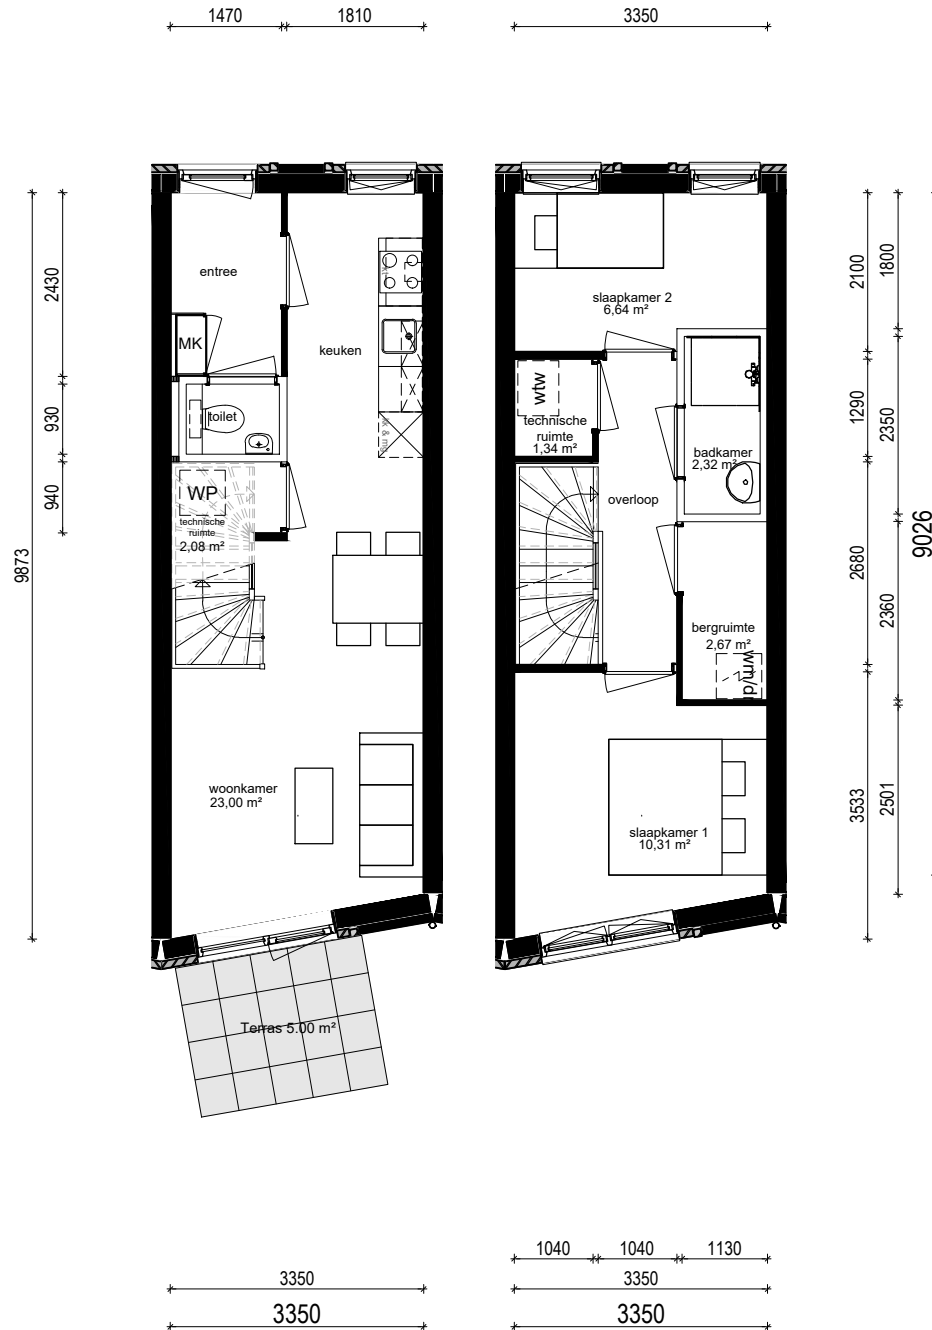

Plattegrond type Hsp

Aan deze tekeningen kunnen geen rechten worden ontleend, de werkelijke situatie kan afwijken van de tekening

Doorsnede type Hsp

Noorderlicht te Hoorn

complex nummer:	Blok 4
huisnummer:	222, 224, 226, 228, 230 232, 234, 236, 238
woningtype:	Hsp
verdieping:	0, 1
schaal:	1:100
formaat:	A4