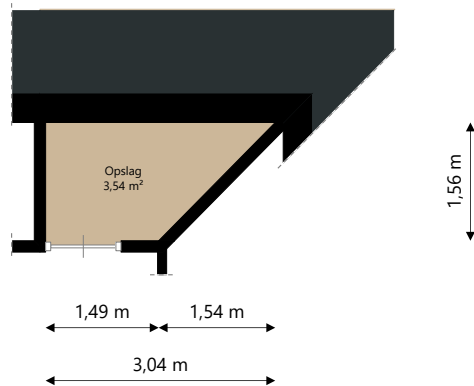

Adres:	Westeinde 88h 1601BL Enkhuizen
Verdieping:	Eerste verdieping
Schaal:	1:100
Datum:	28-08-2025
Organisatie:	Welwonen

Adres:	Westeinde 88h 1601BL Enkhuizen
Verdieping:	Tweede verdieping
Schaal:	1:100
Datum:	28-08-2025
Organisatie:	Welwonen