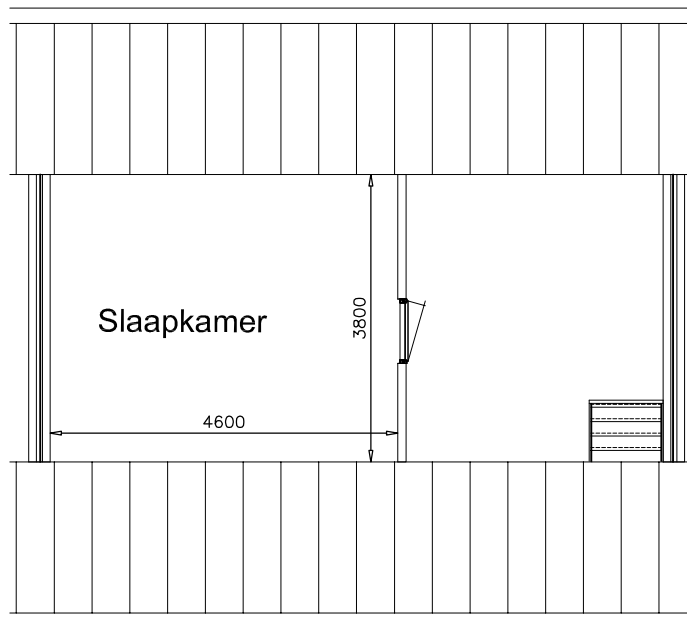

Beganegrond

1e verdieping

Tekening is niet op schaal
Tekening is niet bindend

Adres:	Woldzicht 5	
VHE nummer:	5181	
Complex:	3212	
Getekend:	6-2-2015	Gewijzigd: