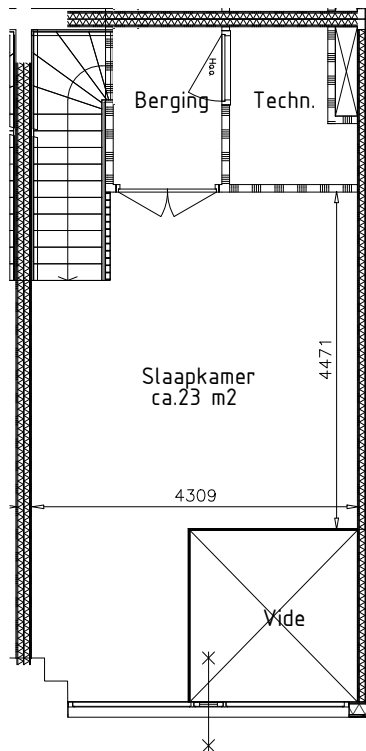

Begane grond

1e Verdieping

Tekening is niet op schaal
Tekening is niet bindend

Adres:	Kunstlaan 53
VHE nummer:	9350
Complex:	CPL6300
Getekend:	2-5-2024
	Gewijzigd: