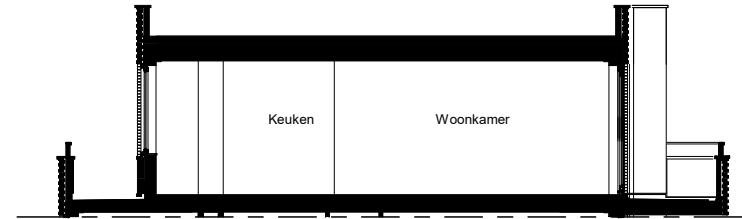

Plattegrond type C

Doorsnede type C

Ligging woning in het complex

Aan deze tekeningen kunnen geen rechten worden ontleend, de werkelijke situatie kan afwijken van de tekening

Noorderlicht te Hoorn

complex nr.	Blok 1
huis nr.	12 - 13 - 14 - 15 - 57 - 58
	59 - 60 - 61
woning type :	C
verdieping :	02
schaal :	1:100
formaat :	A4