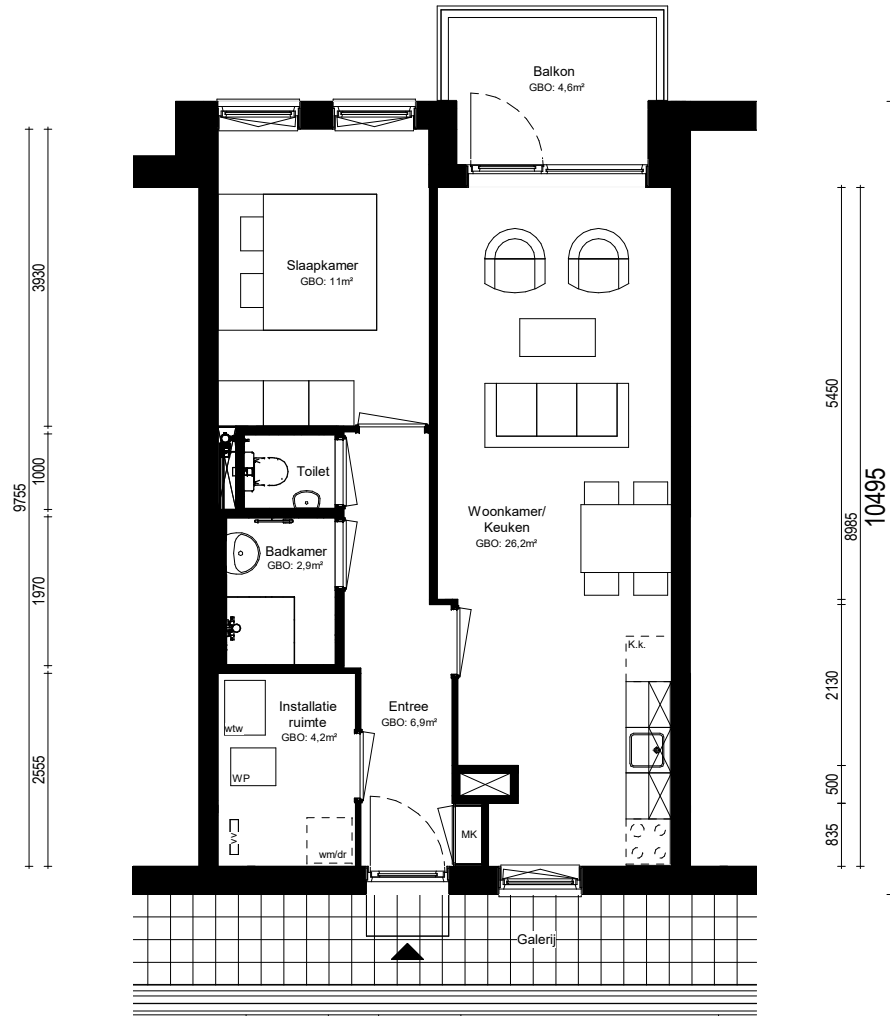

Plattegrond type C

Doorsnede type C

Ligging woning in het complex

Aan deze tekeningen kunnen geen rechten worden ontleend, de werkelijke situatie kan afwijken van de tekening

Noorderlicht te Hoorn

complex nr.	Blok 1
huis nr.	12 - 13 - 14 - 15 - 57 - 58
	59 - 60 - 61
woning type :	C
verdieping :	02
schaal :	1:100
formaat :	A4