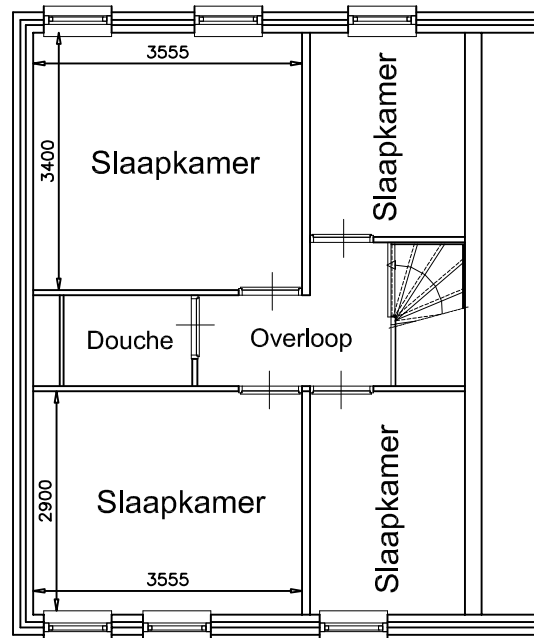

Begane grond

Verdieping

Tekening is niet op schaal
Tekening is niet bindend

Adres:	Poststraat 23
VHE nummer:	7246
Complex:	5006
Getekend:	23-11-2018
	Gewijzigd: