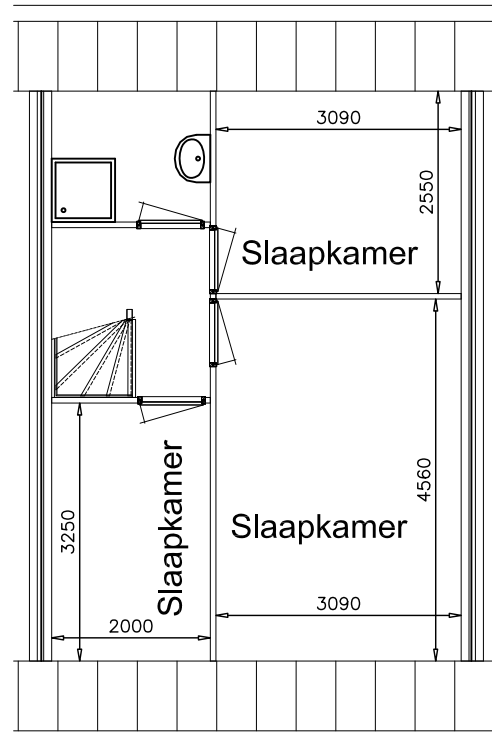

Begane grond

1e verdieping

2e verdieping

Tekening is niet op schaal
Tekening is niet bindend

Adres:	De Bouw 22	
VHE nummer:	5144	
Complex:	3336	
Getekend:	31-10-2013	Gewijzigd: 9-11-2015