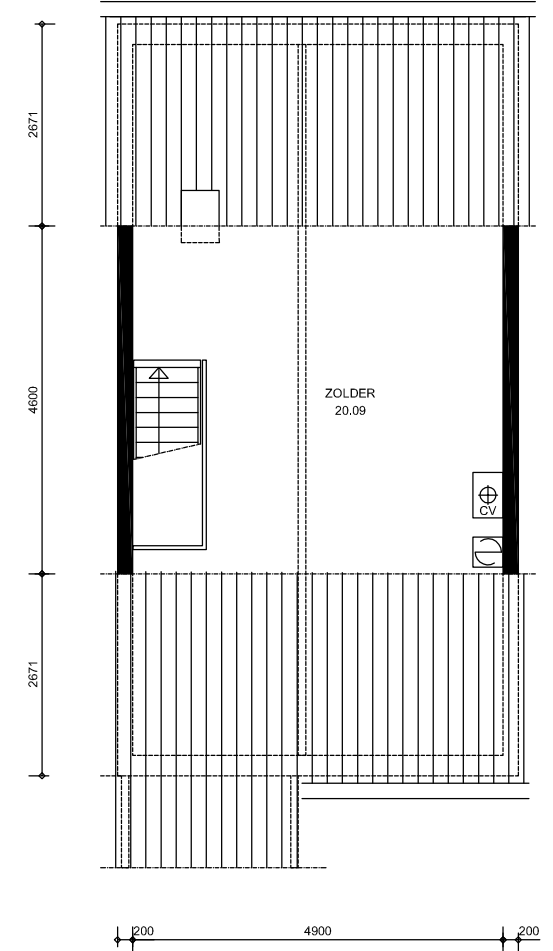

BEGANE GROND

1e VERDIEPING

ZOLDER

Rode Paard 5
1602 DG Enkhuizen
Tel : 0228-350500
Email : info@welwonen.nu
Web : www.welwonen.nu

Pmc : 048
Type : 02A

AAN DE TEKENING KUNNEN GEEN RECHTEN WORDEN ONTLEEND.
MATEN IN [MM]