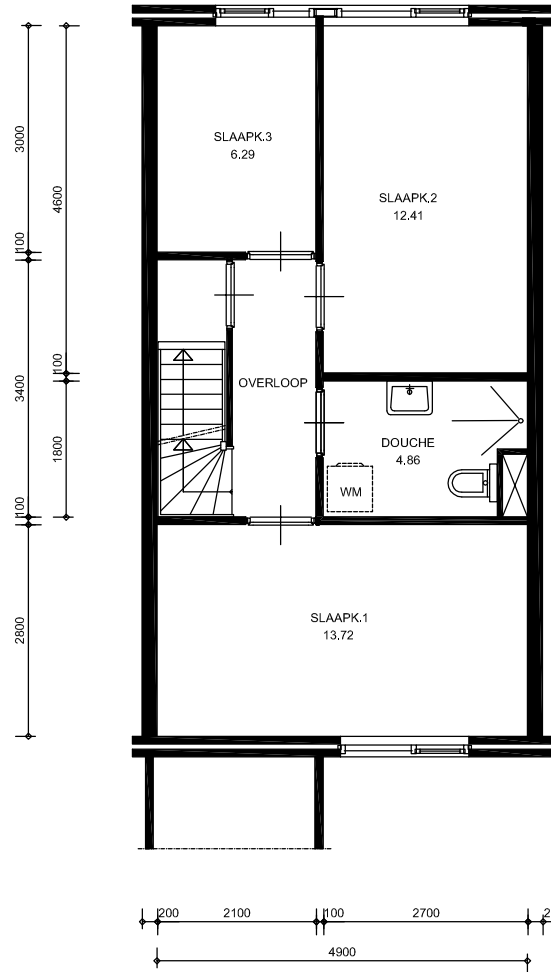

BEGANE GROND

1e VERDIEPING

ZOLDER

Rode Paard 5
1602 DG Enkhuizen
Tel : 0228-350500
Email : info@welwonen.nu
Web : www.welwonen.nu

Pmc : 048
Type : 02A

AAN DE TEKENING KUNNEN GEEN RECHTEN WORDEN ONTLEEND.
MATEN IN [MM]