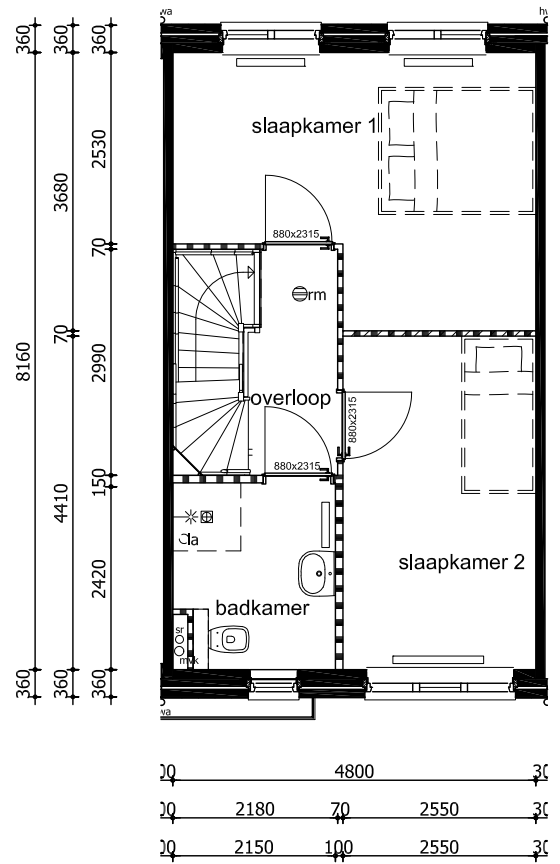

Begane grond

1e verdieping

Zolder

Tekening is niet op schaal
Tekening is niet bindend

Adres:	Graspleper 7
VHE nummer:	8546
Complex:	CPL 4601
Getekend:	19-4-2018
Gewijzigd:	