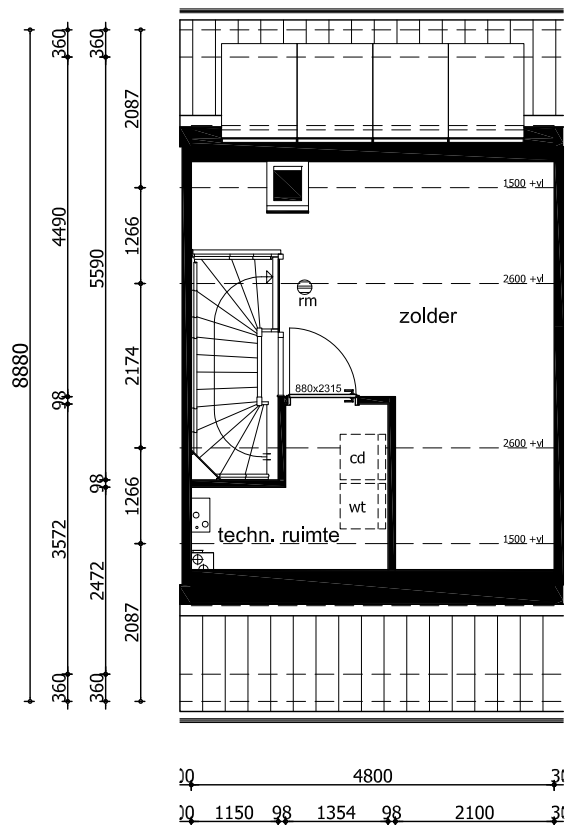

Begane grond

1e verdieping

Zolder

Tekening is niet op schaal
Tekening is niet bindend

Adres:	Graspleper 7
VHE nummer:	8546
Complex:	CPL 4601
Getekend:	19-4-2018
Gewijzigd:	