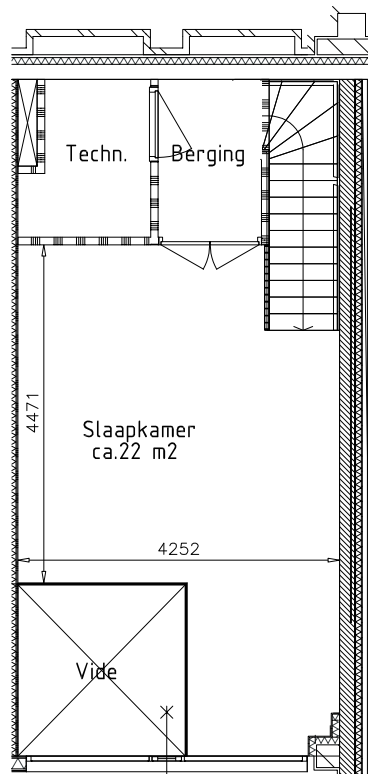

Begane grond

1e Verdieping

Tekening is niet op schaal
Tekening is niet bindend

Adres:	Kunstlaan 35	
VHE nummer:	9332	
Complex:	CPL6300	
Getekend:	3-4-2024	Gewijzigd: 24-4-2024