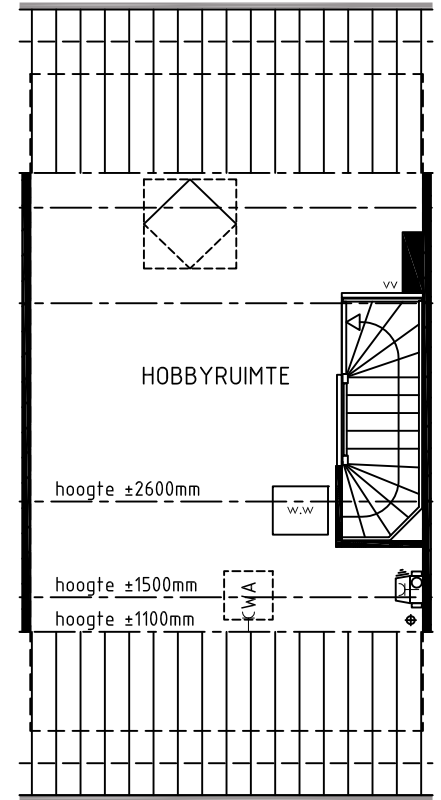

Begane grond

1e Verdieping

Zolder

Berging

Tekening is niet op schaal  
Tekening is niet bindend

Adres: Sikkel 58

VHE nummer: 9504

Complex: CPL 3160