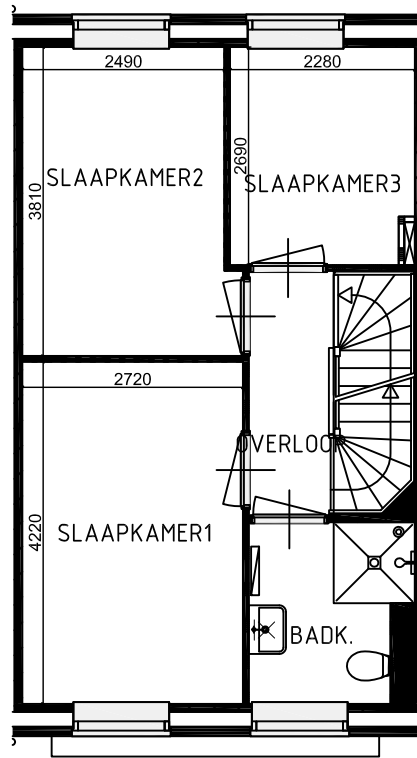

Begane grond

1e Verdieping

Zolder

Berging

Tekening is niet op schaal  
Tekening is niet bindend

Adres: Sikkel 58

VHE nummer: 9504

Complex: CPL 3160