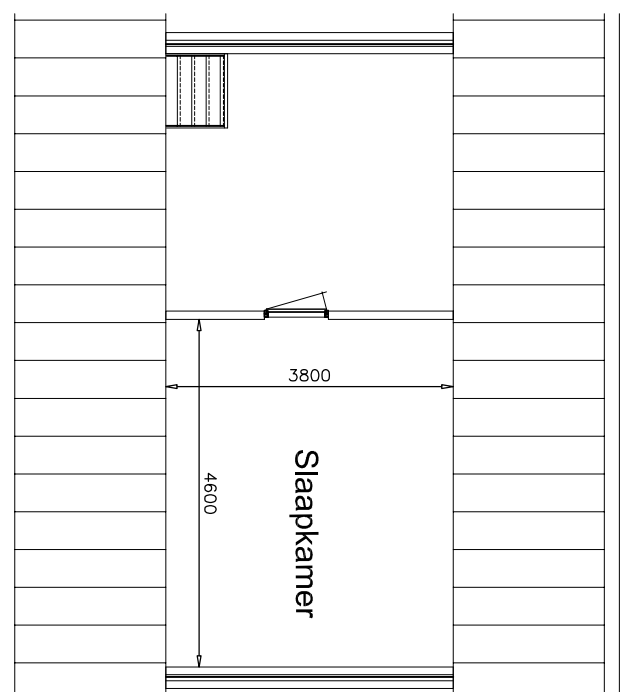

Beganegrond

1e verdieping

Tekening is niet op schaal  
Tekening is niet bindend

Adress:	Gezinspaviljoen 21
VHE nummer:	3995
Complex:	3328
Getekend:	26-08-2013
	Gewijzigd: