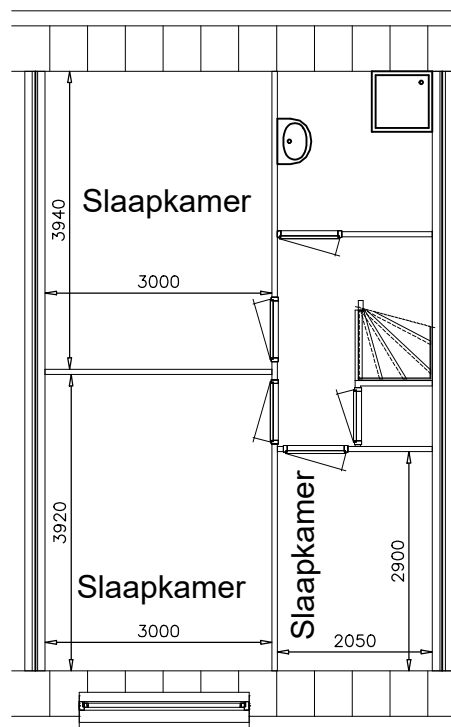

Begane grond

1e verdieping

2e verdieping

Tekening is niet op schaal  
Tekening is niet bindend

Adres:	Marktweg 25
VHE nummer:	4580
Complex:	4204
Getekend:	12-09-2013
	Gewijzigd: 18-06-2026