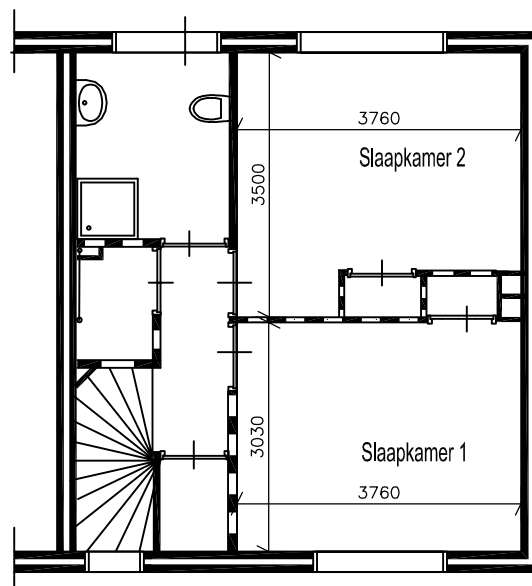

begane grond

1e Verdieping

Tekening is niet op schaal  
Tekening is niet bindend

Adres:	Wijmersplantsoen 28	
VHE nummer:	382	
Complex:	1066	
Getekend:	13-06-2013	Gewl.jzld: