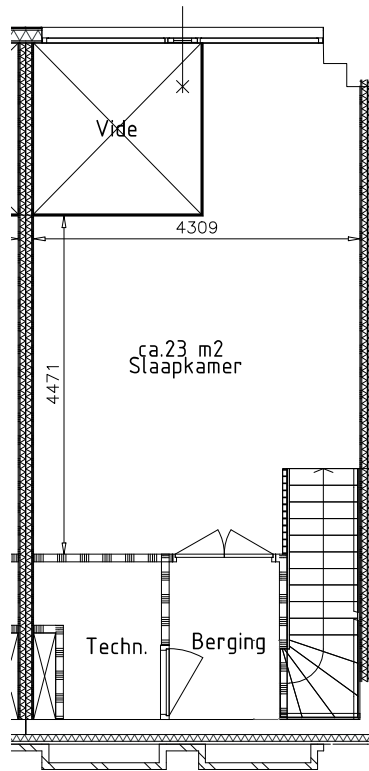

Begane grond

1e Verdieping

Tekening is niet op schaal  
Tekening is niet bindend

Adres:	Kunstlaan 56	
VHE nummer:	9353	
Complex:	CPL6300	
Getekend:	2-5-2024	Gewijzigd: