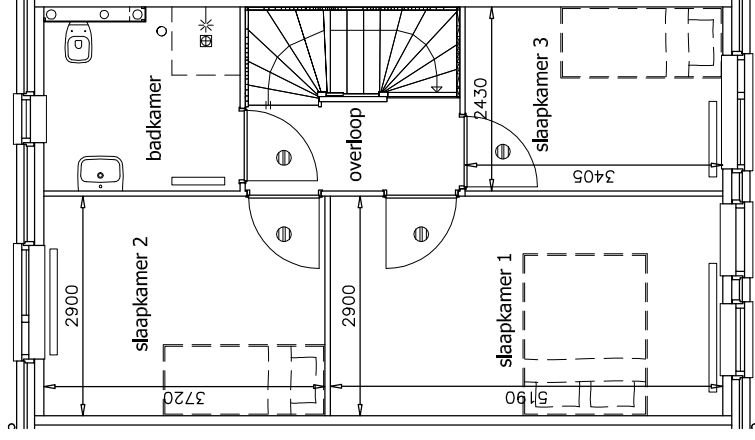

Begane grond

1e verdieping

2e verdieping

Tekening is niet op schaal
Tekening is niet bindend

Adres:	H. Marsmanstraat 16
VHE nummer:	8298
Complex:	3155
Getekend:	22-01-2014
	Gewijzigd: