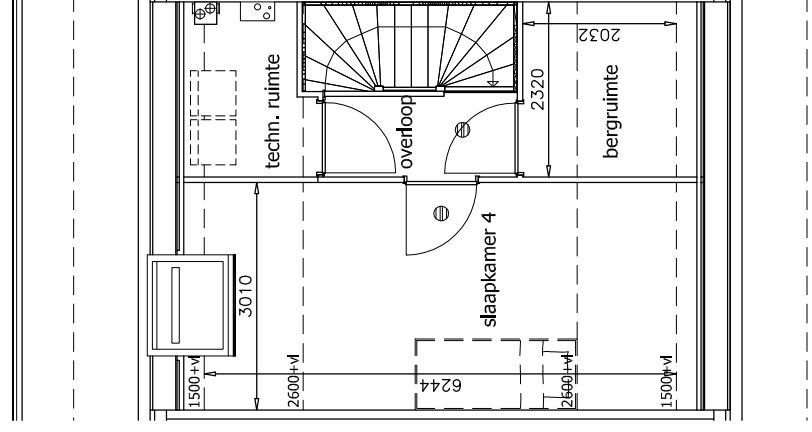

Begane grond

1e verdieping

2e verdieping

Tekening is niet op schaal
Tekening is niet bindend

Adres:	H. Marsmanstraat 16
VHE nummer:	8298
Complex:	3155
Getekend:	22-01-2014
	Gewijzigd: